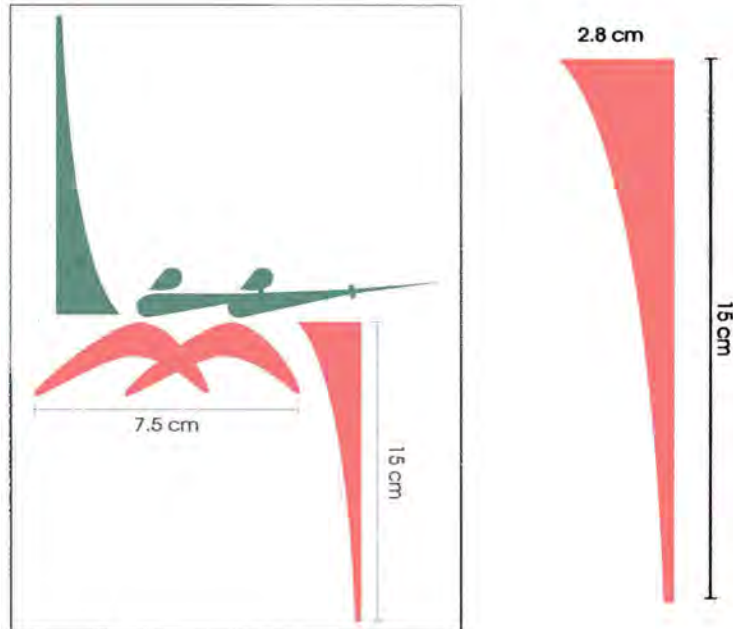

Mexique (MEX)

FEDERACION MEXICANA DE ESGRIMA PROPUESTA DE DISEÑO PARA UNIFORMES

ESPECIFICACIONES

COLORES :

FIGURA CON EL DISEÑO DE LA "M" DE MEXICO Y FRANJA INFERIOR DERECHA EN COLOR ROJO BANDERA (C 0%, M 100%, Y 100%, K 0%)

EL DISEÑO DE BRAZOS Y CABEZAS DE ESGRIMISTAS ASI COMO LA FRANJA SUPERIOR IZQUIERDA EN COLOR VERDE BANDERA (C 60%, M 0%, Y 40%, K 40%)